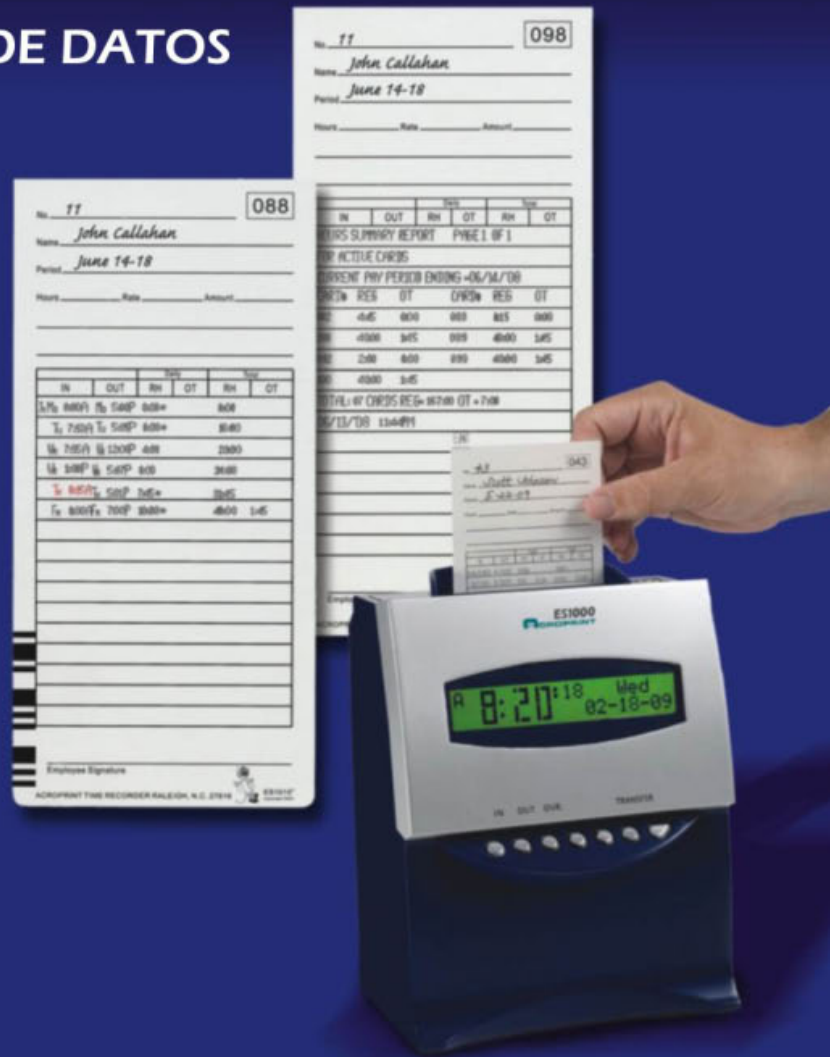

Solución accesible que totaliza el tiempo laborado por los empleados

CARACTERÍSTICAS

- Ajuste automático de mes, año y cambio de Horario de Verano/Invierno.
- Imprime en horas estándar AM/PM o formato 24 horas con minutos o incrementos 1/100.
- La selección de idioma incluye Inglés, Español y Francés.
- Calcula el tiempo real o redondeado y puede automáticamente deducir los tiempos de descanso del total de horas.
- Control de señal para timbres externos.
- Reportes disponibles: Total de Horas, Reglas del Reloj y Tarjetas de Tiempo en Uso.
- Montaje de pared o escritorio.
- Batería de respaldo opcional para imprimir durante cortes de energía.

CARACTERÍSTICAS OPCIONALES

Batería de respaldo; batería Ni-Cd para checar cuando la corriente AC está apagada o no disponible.

ESPECIFICACIONES

Reloj:	Pantalla digital
Base de tiempo:	Cristal Cuarzo
Temperatura de operación:	-5°C a 45°C (25°F a 113°F)
Humedad:	20-80% Rh
Impresora:	Matriz de puntos
Entrada de energía:	AC 120V, 50/60 Hz
Batería de respaldo:	Interna de Litio

ACCESORIOS DISPONIBLES

ES1000	01-0215-000
CINTA	
Cinta de reemplazo dos colores	39-0129-000
TARJETAS	
ES1010 Tarjetas checadoras	09-9111-000 paquete c/100
TARJETEROS	
25 ranuras	81-0107-000 Estilo 176, verde
25 ranuras	81-0120-000 Expandible
DISPOSITIVOS DE SEÑAL	
Timbre 4"	64-0104-000 (120V/60Hz)
Timbre 8"	64-0105-000 (120V/60Hz)
Parrilla de bocina	64-0103-000 (120V/60Hz)
Caja de relevador	01-230-000
Batería de respaldo	Caja de relevador externo, 24 V
	58-0108-000
	Batería de Ni-Cd para checar durante cortes de energía

ACROSOFT
Distribuidor Mayorista
salesLA@acrosoft.net
www.acrosoft.net

Tel.: 305.477.4674
Fax: 305.477.4673
Acrosoft LLC
10800 NW 21 ST Suite No. 150
Miami, Florida 33172

ES1000-090817E-A

Información sujeta a cambios sin previo aviso.