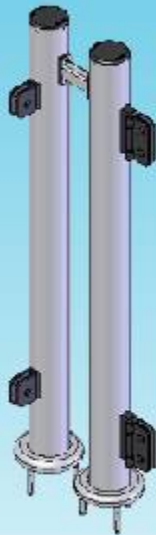

DIG-200.00.450

Kit poste doble para empezar puerta sin fijación a pared. Incluye poste, bisagra para puerta, unión de los postes, poste refuerzo, tornillos de