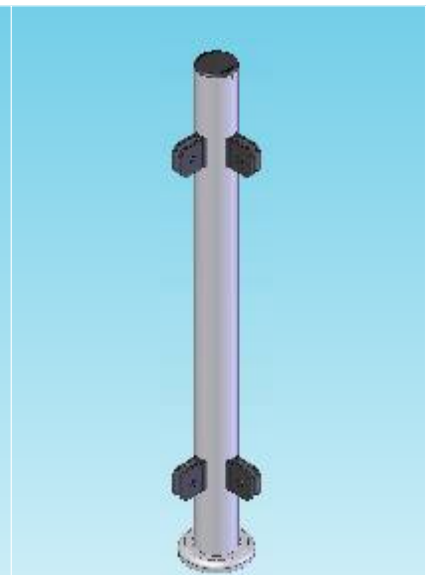

DIG-200.00.443

Kit cercamiento 90 grados (cercamiento de canto). Incluye poste, fijadores para 2 vidrios a 90 grados, tornillos.