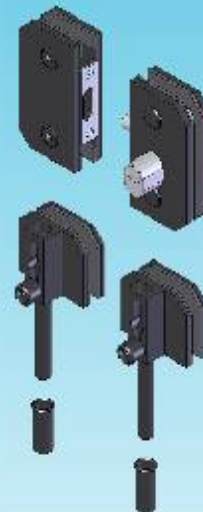

DIG-200.00.443

Kit cercamiento 90 grados (cercamiento de canto). Incluye poste, fijadores para 2 vidrios a 90 grados, tornillos.

DIG-200.00.449

Kit cercamiento poste a pared con bisagras. Incluye poste, bisagra para puerta, soporte para fijar en pared, tornillos de anclaje.

DIG-200.00.441

Kit continuidad de cercamiento puerta con bisagras. Incluye poste, fijador de vidrio, bisagra

DIG-200.00.485

Kit poste para recibir cerradura y continuar cercamiento. Incluye poste con soporte para vidrio, perforación para bisagra de pines, tornillos de

DIG-200.00.450

Kit poste doble para empezar puerta sin fijación a pared. Incluye poste, bisagra para puerta, unión de los postes, poste refuerzo, tornillos de

DIG-200.00.452

Cerradura sencilla, incluye traba de piso