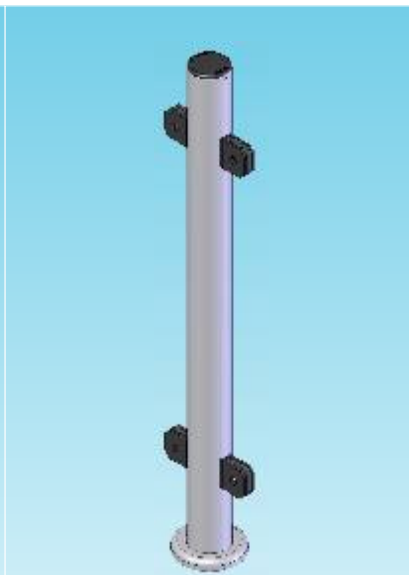

DIG-200.00.444

Kit cercamiento 180 grados. Incluye poste, fijadores para 2 vidrios a 180 grados,